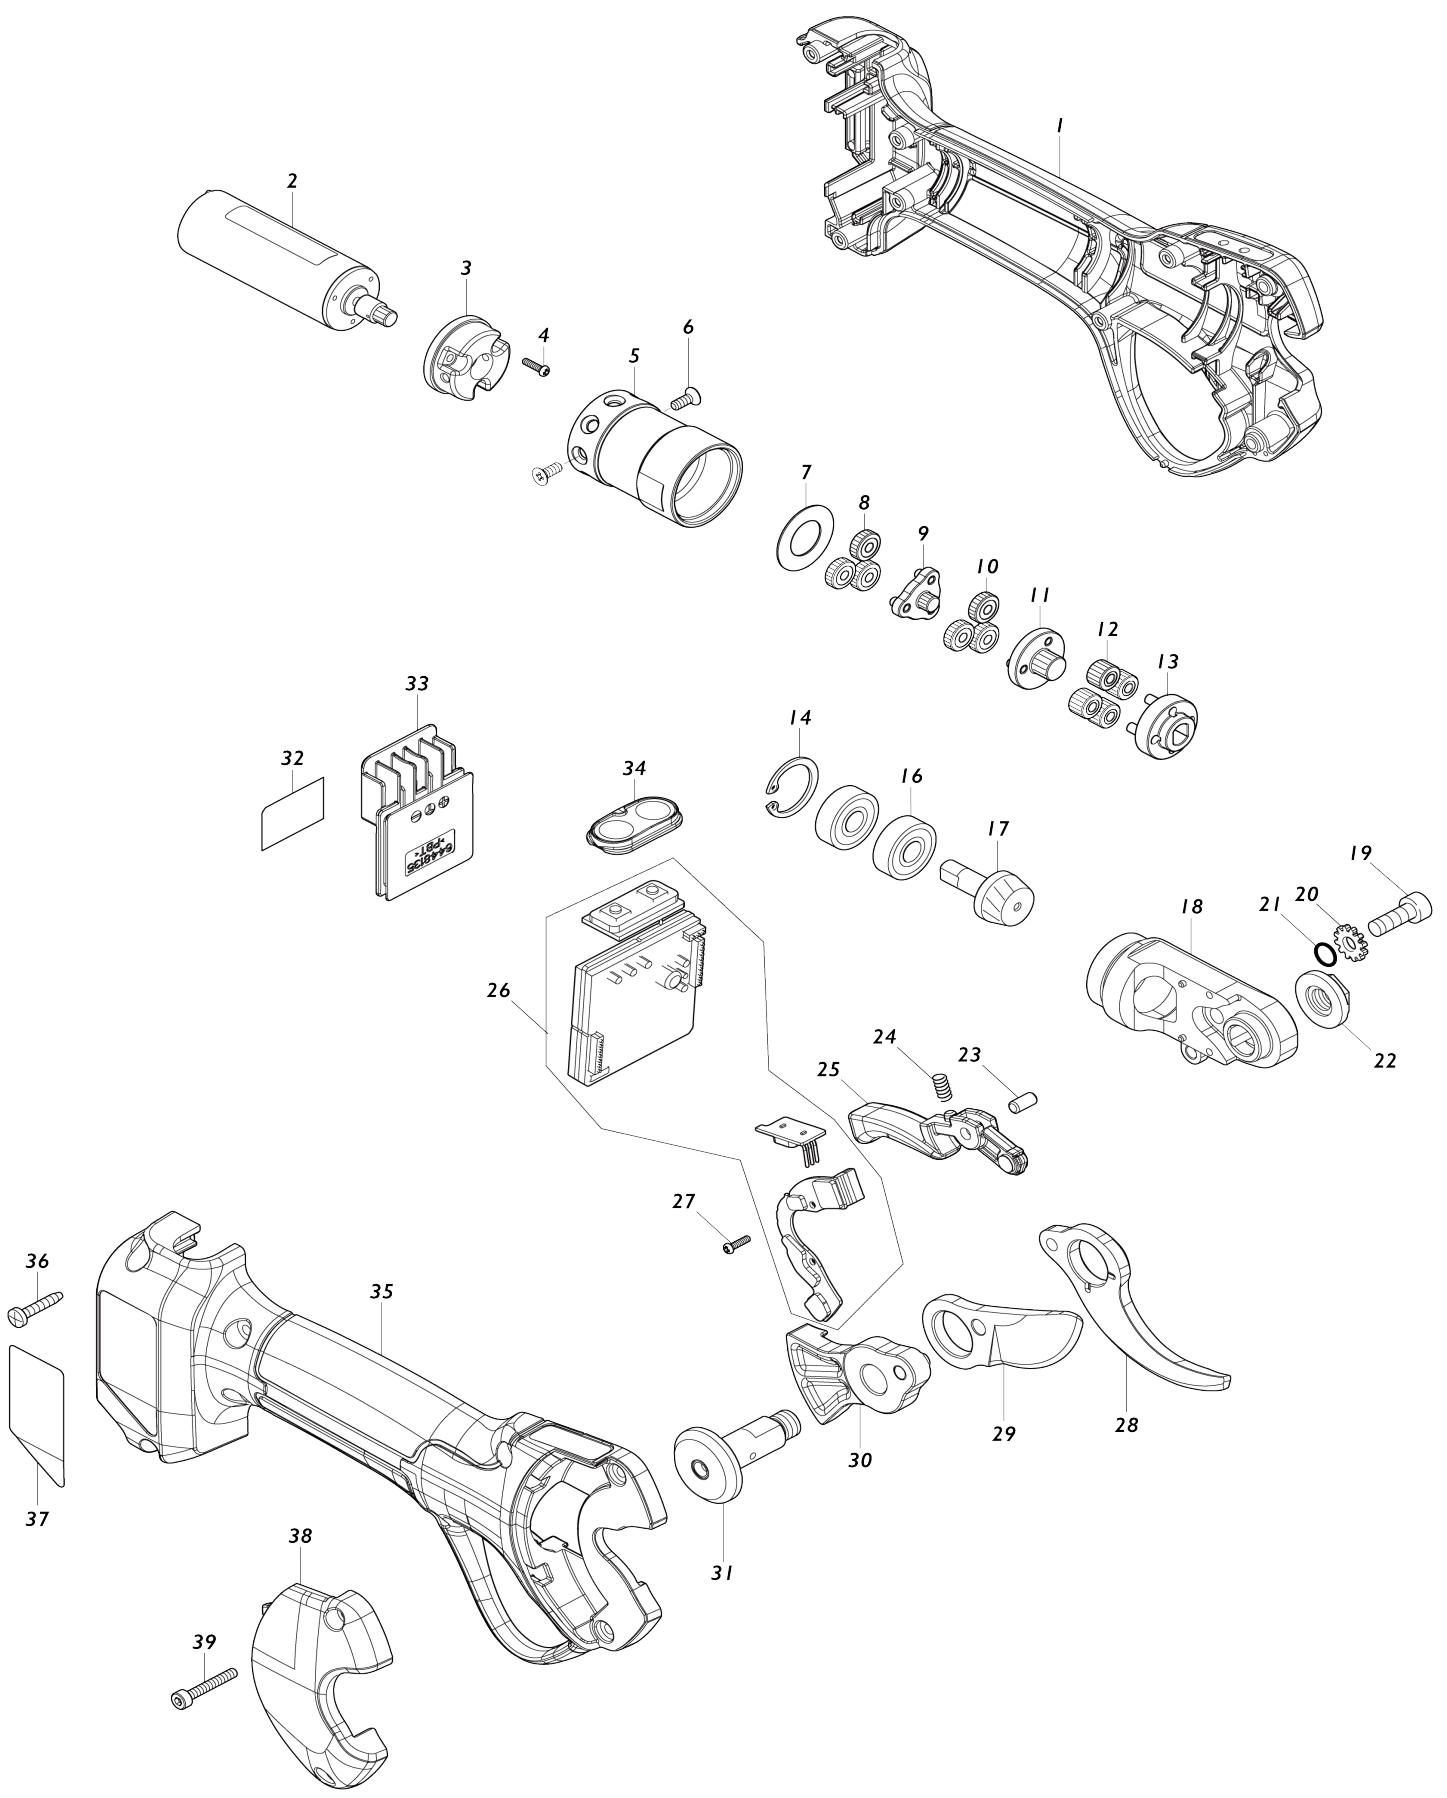

# Model No.UP100D CORDLESS PRUNING SHEARS

Model No.UP100D CORDLESS PRUNING SHEARS

Item No.	Parts No.	Description	Interchangability	Q'ty	New/Old	Sales Price (USD)	Purchase Price(USD)	Note1	Note2
001	183Y33-1	HOUSING SET		1					
C10	8065E6-9	INDICATION LABEL		1					
C20	8065E7-7	INDICATION LABEL		1					
D10		INC. 35							
002	629C07-1	DC MOTOR		1					
003	312D98-2	MOTOR HOLDER		1					
004	265D05-3	PAN HEAD SCREW M2X8		3					
005	227A61-3	INTERNAL GEAR 43		1					
006	912007-3	C.H.SCREW M3X8		2					
007	253084-9	FLAT WASHER 12		1					
008	227A64-7	SPUR GEAR 17		3					
009	162C36-6	SPUR GEAR 8 B COMPLETE		1					
010	227A64-7	SPUR GEAR 17		3					
011	162C37-4	SPUR GEAR 13 COMPLETE		1					
012	227A63-9	SPUR GEAR 14		4					
013	162C31-6	SUPPORTER COMPLETE		1					
014	962059-4	RETAINING RING (INT) R-19		1					
016	210017-7	BALL BEARING 607DDW		2					
017	227A60-5	ZEROL BEVEL GEAR 9		1					
018	327B57-1	GEAR HOUSING		1					
019	922217-4	HEX. SOCKET HEAD BOLT M5X14		1					
020	253578-4	LOCK PLATE		1					
021	213021-5	O RING 5		1					
022	252321-8	HEX. NUT M8		1					
023	256251-5	PIN 4		1					
024	233033-2	COMPRESSION SPRING 4		1					
025	162C32-4	TRIGGER COMPLETE		1					
026	620K67-4	CONTROLLER		1	*				
026-1	620N17-7	CONTROLLER	<	1					
027	265D05-3	PAN HEAD SCREW M2X8		2					
028	1911W1-7	SHEAR BLADE L SET		1					
029	1911W2-5	SHEAR BLADE U SET		1					
030	162C33-2	BLADE HOLDER COMPLETE		1					
031	162C35-8	SHOULDER SCREW M8 COMPLETE		1					
032	8586G2-3	UP100D SERIAL NO. LABEL		1					
033	644813-5	TERMINAL		1					
034	162C34-0	SWITCH PLATE COMPLETE		1					
C10	8065E5-1	SWITCH LABEL		1					
035	183Y33-1	HOUSING SET		1					
C10	8065E6-9	INDICATION LABEL		1					
C20	8065E7-7	INDICATION LABEL		1					
D10		INC. 1							
036	266130-9	TAPPING SCREW BIND PT 3X16		6					
037	8586U1-3	UP100D NAME PLATE		1					
038	162C42-1	HOUSING COVER COMPLETE		1					
C10	8065E8-5	CAUTION LABEL		1					
039	265633-0	HEX SOCKET HEAD BOLT M3X20		2					