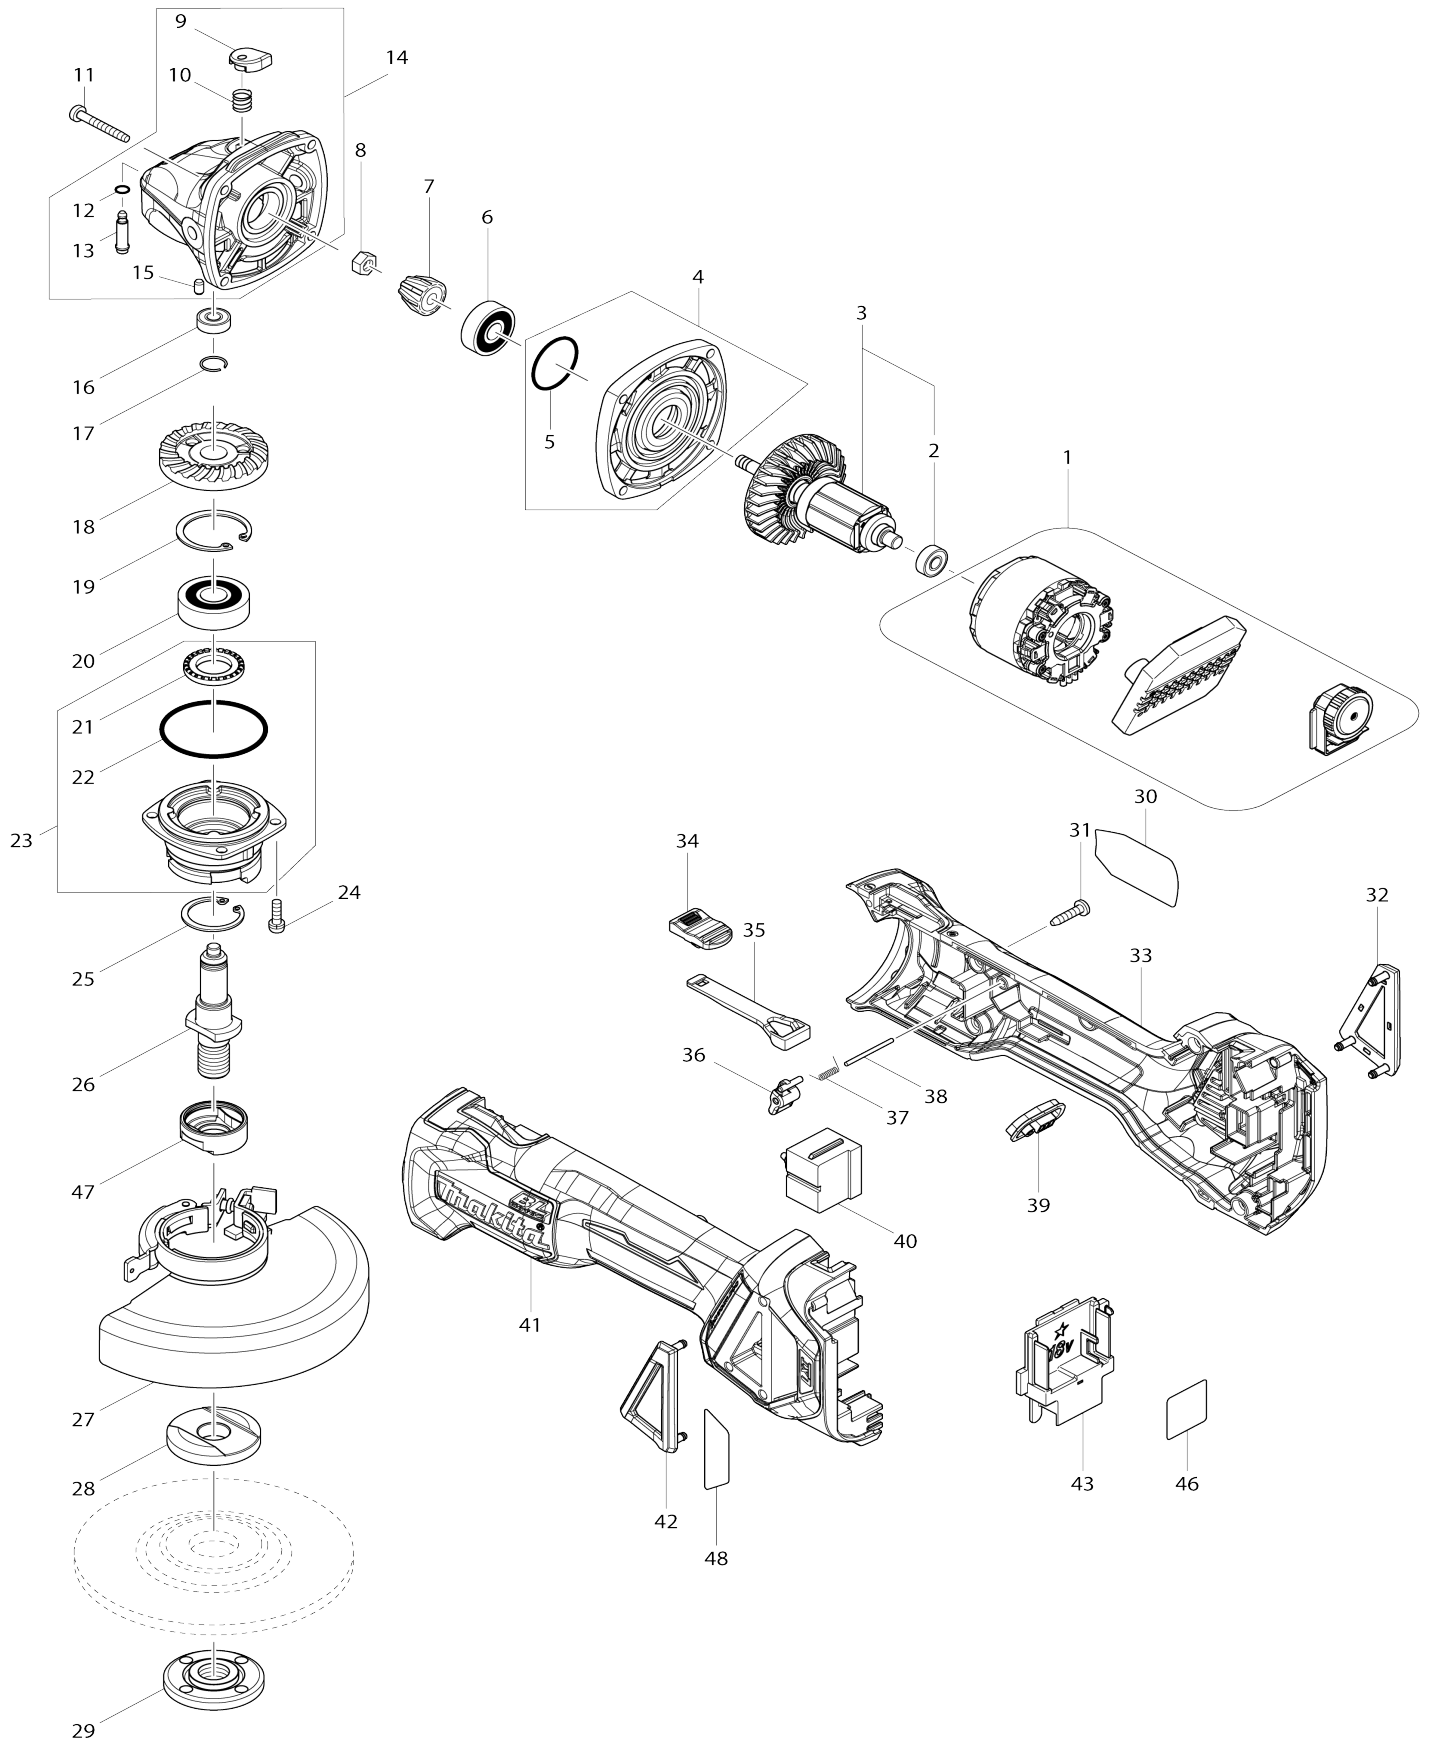

Model No. DGA513 125MM CORDLESS ANGLE GRINDER

Model No.DGA513 125MM CORDLESS ANGLE GRINDER

Item No.	Parts No.	Description	Interchangability	Q'ty	New/Old	Sales Price (USD)	Purchase Price(USD)	Note1	Note2
001	629298-6	STATOR COMPLETE		1	*				
001-1	629B61-9	STATOR	S	1					
002	210169-4	BALL BEARING 607LLB		1					
003	510329-1	ROTOR ASS'Y		1	*				
D10		INC. 2							
003-1	510329-1	ROTOR ASS'Y	O	1					
D10		INC. 2							
004	135930-7	GEAR HOUSING COVER ASSEMBLY		1					
D10		INC. 5							
005	213445-5	O-RING 26		1					
006	210042-8	BALL BEARING 629LLB		1					
007	227541-3	SPIRAL BEVEL GEAR 10		1	*				
007-1	226861-2	SPIRAL BEVEL GEAR 10	S	1					
008	252186-8	HEX. NUT M6		1					
009	417771-6	PIN CAP		1					
010	233072-2	COMPRESSION SPRING 8		1					
011	266361-0	TAPPING SCREW 4X30		4					
012	213960-9	O RING 5		1					
013	256546-6	SHOULDER PIN 4		1					
014	135929-2	GEAR HOUSING ASSEMBLY		1					
D10		INC. 9,10,12,13,15							
015	263002-9	RUBBER PIN 4		1					
016	210033-9	BALL BEARING 696ZZ		1					
017	233950-6	RING SPRING 11		1					
018	227641-9	SPIRAL BEVEL GEAR 37		1	*				
018-1	226862-0	SPIRAL BEVEL GEAR 37	S	1					
019	962151-6	RETAINING RING R-32		1					
020	211129-9	BALL BEARING 6201DDW		1					
021	262153-5	FELT RING 16		1					
022	213622-9	O RING 45		1					
023	135949-6	BEARING BOX ASSEMBLY		1					
D10		INC. 21,22							
024	911121-2	PAN HEAD SCREW M4X14		4					
025	962105-3	RETAINING RING R-26		1					
026	326672-6	SPINDLE		1					
027	123145-8	TOOLLESS WHEELCOVER 125AK ASSY		1					
C10	213009-5	O RING 4		1					
C20	265180-1	PAN HEAD SCREW M5X16		1					
028	224447-6	INNER FLANGE 42B		1					
029	224554-5	LOCK NUT 14-45		1					
030	853X81-5	DGA513 NAME PLATE		1					
031	266326-2	TAPPING SCREW 4X18		5					
032	455450-8	DUST COVER R		1					
033	183H83-4	HOUSING SET		1					
C10	263005-3	RUBBER PIN 6		2					
D10		INC. 41							